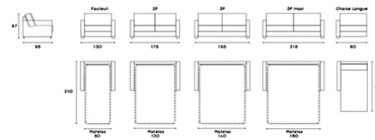

SL / 01

SL / 01 è il divano-letto ideale per ogni giorno. Perfetto nelle proporzioni, elegante e comodo nella versione divano. Stile Semplice ed Elegante Comfort Standard

- ▶ Rete a maglia elettrosalata o a doghe di faggio
- ▶ Materasso Classic in poliuretano espanso densità 30 kg h13 cm
- ▶ Sedute in poliuretano espanso densità 30 kg e schienali in poliuretano espanso densità 18 kg
- ▶ Rivestimento disponibile in tessuto o pelle
- ▶ Piedini in legno di faggio naturale o tinto nero
- ▶ Porta guanciali incluso