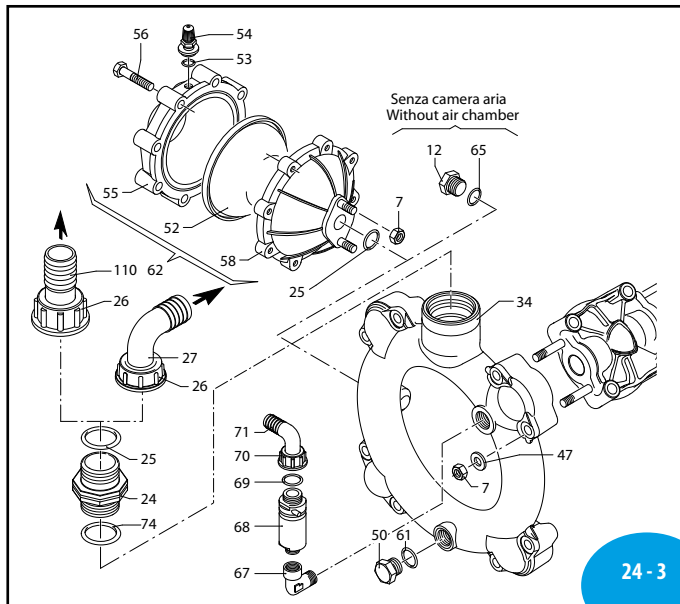

SL000156-DQ