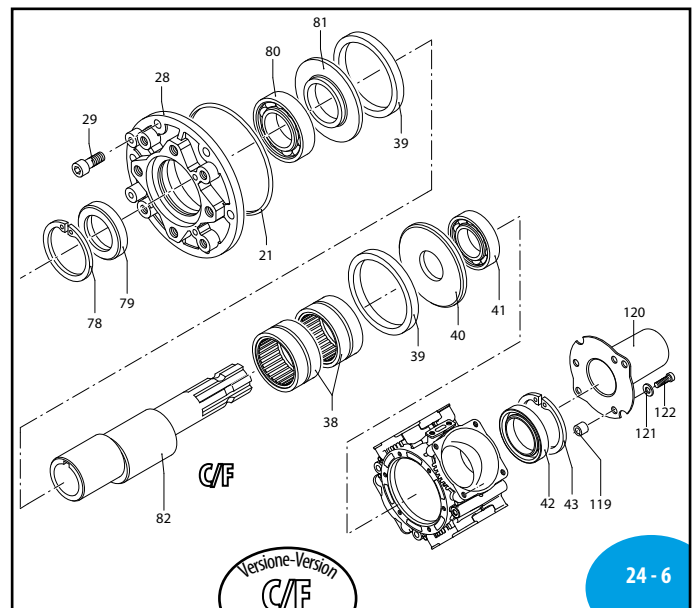

UN000715-LR

MI 91401