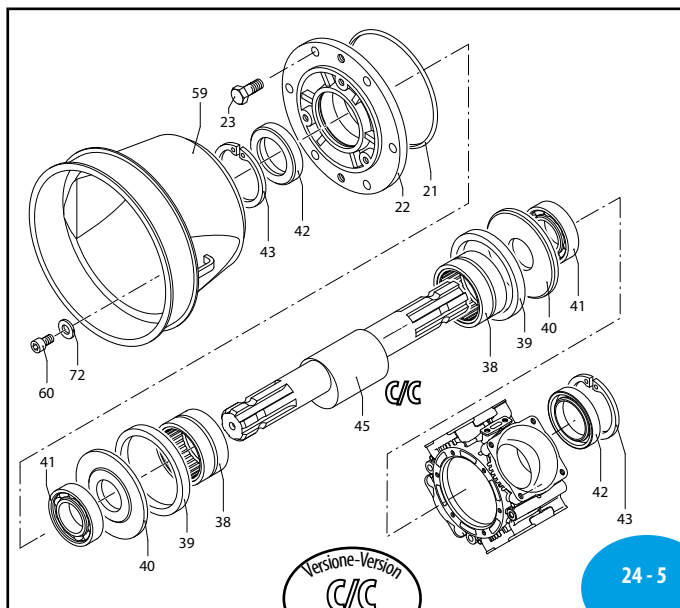

UN000714-LR