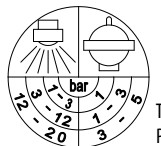

KIT 43086
Membrane BlueFlex
BlueFlex diaphragms

KIT 2371
Membrane NBR
Buna diaphragms

KIT 2372
Membrane HPDS
HPDS diaphragms

KIT 2373
Membrane Desmopan
Desmopan diaphragms

Pos.	Q.ty
30	4

KIT 2374
Valvole
Valves

Pos.	Q.ty
9	8
10	8