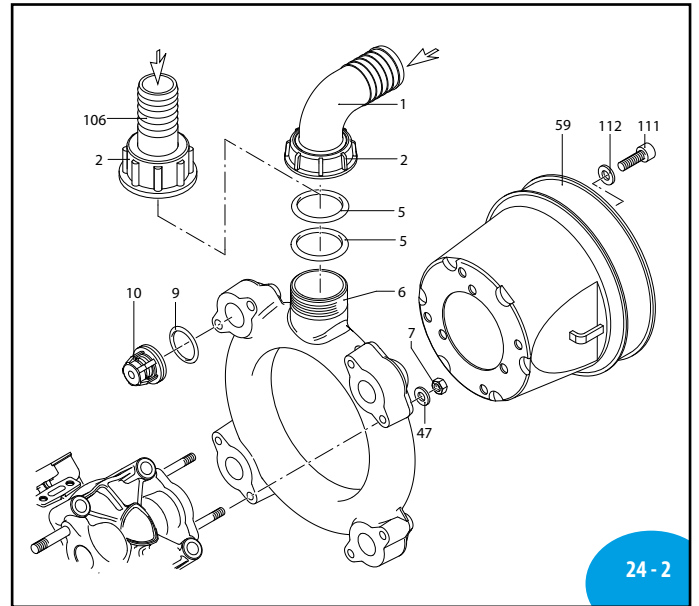

SL000155-DV