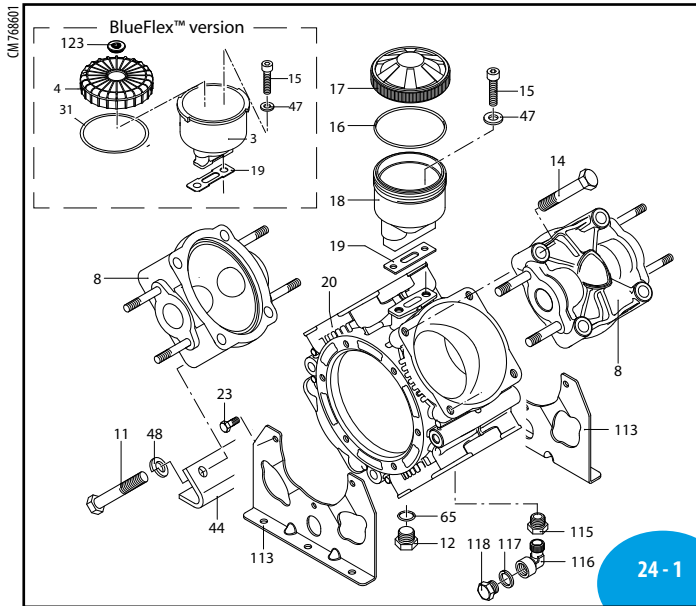

AR 160 bp - AR 185 bp

AR00209-FM