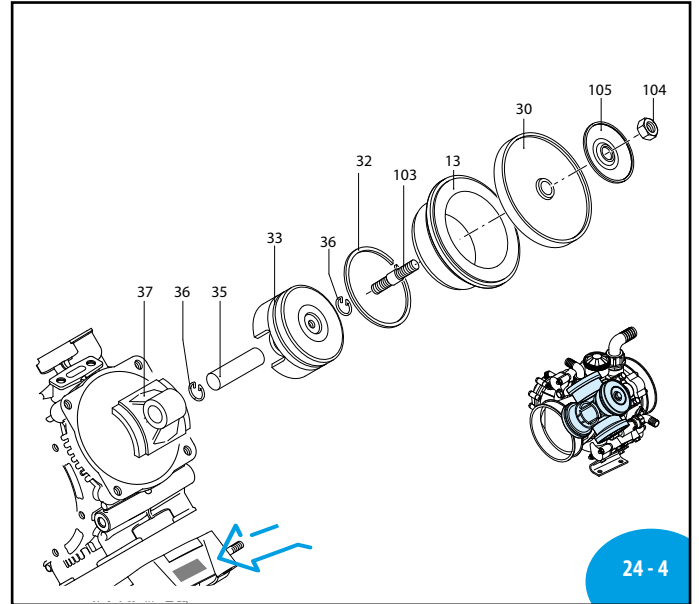

AR000208-EN